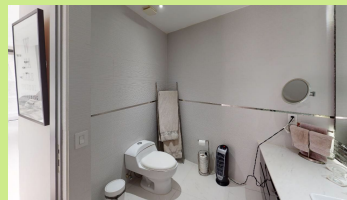

Departamento en Santa Fe

Cuajimalpa de Morelos, Distrito Federal.

Venta: \$10,950,000
Pesos mexicanos

\$10,950,000 EN VENTA

2 recámaras

2 baños

1 cuarto de servicio

2 estacionamientos

177 m²de construcción

Acabados de lujo

Vista al Parque La Mexicana, Remodelado por completo, tecnología de audio y video

Persianas automatizadas, smart tv como muro en estancia y recámara principal

Sistema de vigilancia

Tipo de terreno:	Plano	Construcción:	177 m ²
Niveles:	15	Edad del inmueble:	Nueva
Estado de conservación:	Excelente	Sala:	Sala-comedor
Recámaras:	2	Baños:	2
Closets:	2 closets, 3 vestidores	Gas estacionario:	Si
Cocina:	Equipada	Cuarto de servicio:	Area de lavado o bodega
Cisterna:	Si	Estacionamiento:	2 autos
Jardín:	Si	Alberca:	Si
Agua potable:	Si	Lineas telefónicas:	1
Tráfico:	Regular	Máximo de personas:	4