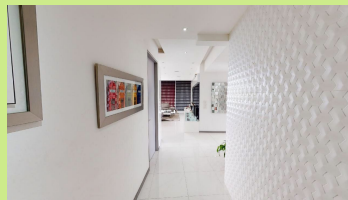

Departamento en Santa Fe

Cuajimalpa de Morelos, Distrito Federal.

Venta: \$10,950,000
Pesos mexicanos

\$10,950,000 EN VENTA

2 recámaras

2 baños

1 cuarto de servicio

2 estacionamientos

177 m²de construcción

Acabados de lujo

Vista al Parque La Mexicana, Remodelado por completo, tecnología de audio y video

Persianas automatizadas, smart tv como muro en estancia y recámara principal

Sistema de vigilancia

Tipo de terreno:	Plano	Construcción:	177 m ²
Niveles:	15	Edad del inmueble:	Nueva
Estado de conservación:	Excelente	Sala:	Sala-comedor
Recámaras:	2	Baños:	2
Closets:	2 closets, 3 vestidores	Gas estacionario:	Si
Cocina:	Equipada	Cuarto de servicio:	Area de lavado o bodega
Cisterna:	Si	Estacionamiento:	2 autos
Jardín:	Si	Alberca:	Si
Agua potable:	Si	Lineas telefónicas:	1
Tráfico:	Regular	Máximo de personas:	4