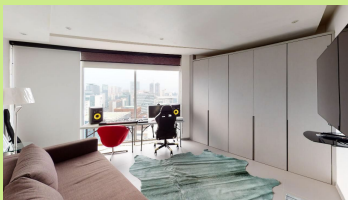

Departamento en Santa Fe

Cuajimalpa de Morelos, Distrito Federal.

Venta: \$10,950,000
Pesos mexicanos

\$10,950,000 EN VENTA

2 recámaras

2 baños

1 cuarto de servicio

2 estacionamientos

177 m²de construcción

Acabados de lujo

Vista al Parque La Mexicana, Remodelado por completo, tecnología de audio y video

Persianas automatizadas, smart tv como muro en estancia y recámara principal

Sistema de vigilancia

Tipo de terreno:	Plano	Construcción:	177 m ²
Niveles:	15	Edad del inmueble:	Nueva
Estado de conservación:	Excelente	Sala:	Sala-comedor
Recámaras:	2	Baños:	2
Closets:	2 closets, 3 vestidores	Gas estacionario:	Si
Cocina:	Equipada	Cuarto de servicio:	Area de lavado o bodega
Cisterna:	Si	Estacionamiento:	2 autos
Jardín:	Si	Alberca:	Si
Agua potable:	Si	Lineas telefónicas:	1
Tráfico:	Regular	Máximo de personas:	4