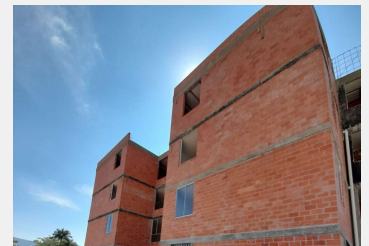

## Emiliano Zapata, Morelos.

Sale: \$856,080  
Mexican pesos

Departamentos: condominio Río Apatlaco en VENTA Precios DESDE: \$856,080.00 Pesos (en 4o piso)  
 160 departamentos Alberca Terraza Áreas verdes Privacidad y seguridad Cisterna de agua potable Tanque elevado Instalaciones ocultas Cisterna de agua pluvial Contenedores de residuos Estacionamiento para visitas Alumbrado público solar Ecotecnologías Planta de tratamiento de aguas residuales Condominios independientes  
 Características de los departamentos:  
 16 departamentos por edificio 4 niveles 48 M2 de construcción  
 Dos recámaras con área de guardado estancia comedor cocina baño completo patio de servicio  
 Aceptamos y tramitamos todos los créditos Departamento prototipo Venus

Style:	Casas planet	Security:	Yes
--------	--------------	-----------	-----

Lot:	48.00 m <sup>2</sup>	Type of lot:	Flat
Construction:	48.00 m <sup>2</sup>	Levels:	4
Age:	New	Condition:	Excellent
Living Room:	Living-dining room	Dining Room:	Yes
Bedrooms:	2	Baths:	1
Closets:	Not included	Kitchen:	Sink
Stationary gas:	Not	Service quarters:	Service area
Cistern:	Yes	Garage:	Not
Garden:	Yes	Pool:	Yes
Municipal water:	No	Central heat and air:	Not
Located:	Housing unit	Traffic:	Minimum