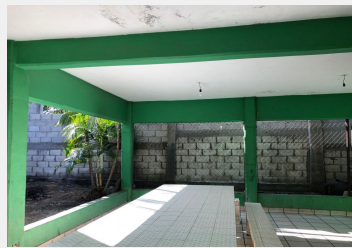

## Emiliano Zapata, Morelos.

For sale

Terreno con constuccion en VENTA, en ESQUINA, uno de los frentes colinda con calle transitada.  
1,295 METROS CUADRADOS

Colonia Modesto Rangel, Municipio de Emiliano Zapata MORELOS

Propiedad sujeta a cesion de derechos, cuenta con constancia de posesion.

La propiedad se puede remodelar o renovar y hacer una amplia casa con amplio jardin! se puede utilizar para bodega o propiedad comercial, restaurante, taller mecanico, bar etc.

Precio por metro: \$2,000 pesos por metro cuadrado!

Valor total: \$2'590,000.00 pesos

Style:	Cottage	Security:	No
--------	---------	-----------	----

Lot:	1,295.00 m <sup>2</sup>	Front:	25 mts.
Back:	47 mts.	Type of lot:	Flat
Construction:	150 m <sup>2</sup>	Levels:	1
Age:	40	Condition:	Good
Breakfast area:	Yes	Bedrooms:	2
Baths:	2	Closets:	Not included
Kitchen:	Sink	Stationary gas:	No
Service quarters:	Maid house	Cistern:	1,100 lts water tank
Garage:	15	Garden:	Large
Pool:	Not	Municipal water:	Yes
Central heat and air:	Not	Phone lines:	0
Located:	In corner	Traffic:	Minimum